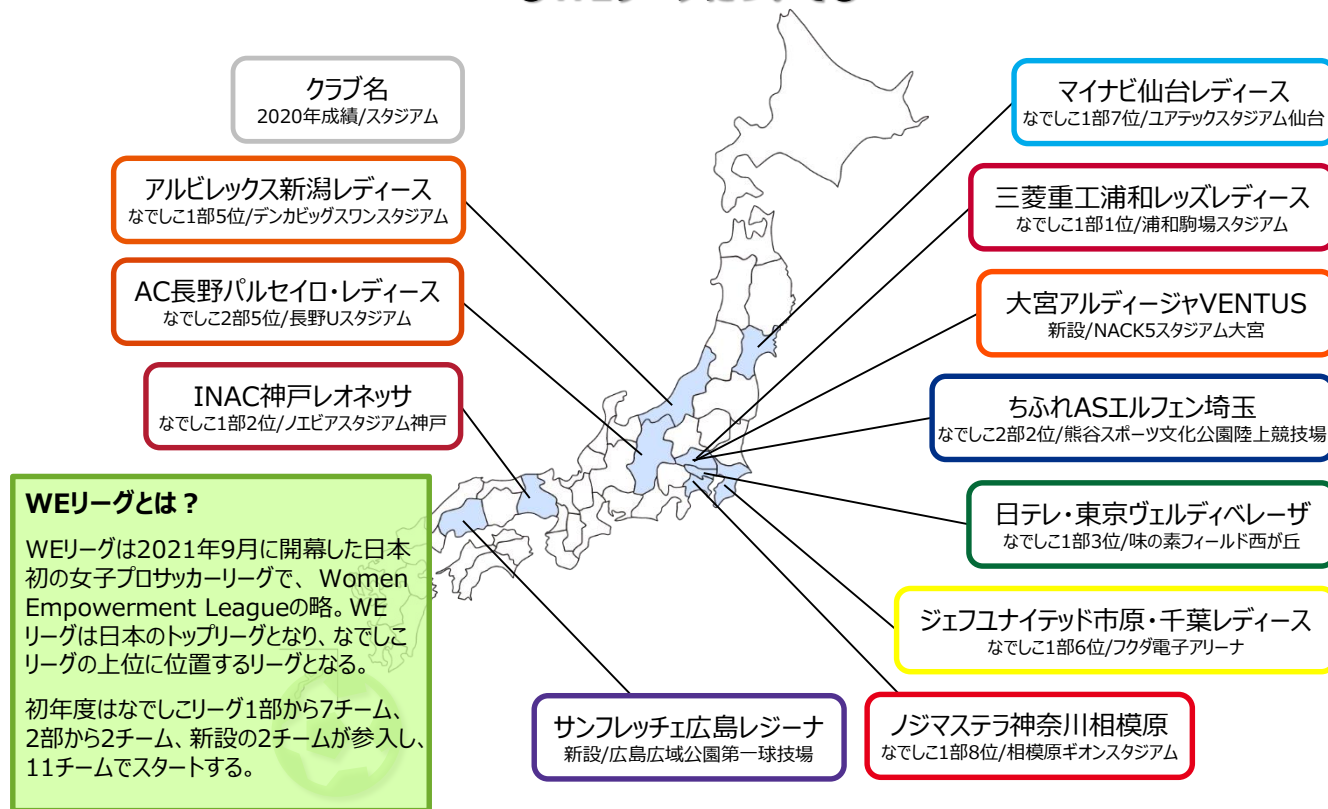

2021年9月27日

あおぞら投信株式会社

「激しさも 技も磨いて プロフェッショナル 女子の輝き 夢広がって」

『女子サッカー・スポーツを通じて、夢や生き方の多様性にあふれ、一人ひとりが輝く社会の実現・発展に貢献する』という理念と『世界一の女子サッカーを、世界一アクティブな女性コミュニティへ、世界一のリーグ価値を』というビジョンを掲げ、日本初の女性プロサッカーリーグがキックオフしました。世界のサッカー界で男子のプロリーグは80ヶ国を越える国で開催されています。一方女子のプロリーグは、米国で1995年にセミプロリーグ、2013年にプロリーグがスタートしたほか、欧州など約20ヶ国に加えて、今回の日本での女子リーグがスタートしてさらにその価値を高めていくことが出来るかへの挑戦が広がっています。

WEリーグは、2011年女子ワールドカップで優勝した時と同様に世界レベルのサッカーが繰り広げられるリーグであると同時に、すべての人が輝くためのコミュニティを目指しています。Women Empowermentという女性の社会的な活躍までのインパクトを持つことが出来るかが、サッカー選手としてだけでなく、いろいろな役割を果たすことで広がる可能性があると思います。今回のチャレンジには、『性別に囚われない夢の抱き方が生まれる、多様な生き方への可能性が生まれる、新しい幸せのあり方が生まれる』というWEの考えを浸透させたいという夢が込められています。

WEリーグ・岡島喜久子チェア*は「夢や生き方の多様性というような、みんなが自分の思ったように生きられるような社会に向かっていきつなげをどんどん作っていきたい。プレーでも、社会への貢献でも、世界一の女子サッカーを目指していきリーグにしたい」と語っています。日本の女性の強さとしなやかさが益々輝く社会にしたいと考えます。

*チェア：WEリーグでの代表理事の呼称。

柳谷俊郎

WEリーグについて

出所：各種報道を基にあおぞら投信が作成。

本資料は情報の提供を目的としており、何らかの行動を勧誘するものではありません。本資料は信頼できると思われる情報に基づいて作成されていますが、当社はその正確性、完全性を保証するものではありません。ここに示された意見などは、本資料作成日現在の当社の見解であり、事前の予告なしに変更される事もあります。投資信託の取得に当たっては、投資信託説明書(交付目論見書)等の内容を必ずご確認の上、ご自身でご判断ください。

商号：あおぞら投信株式会社 金融商品取引業者：関東財務局長(金商)第2771号

加入協会：一般社団法人投資信託協会 ホームページ・アドレス：<http://www.aozora-im.co.jp/>